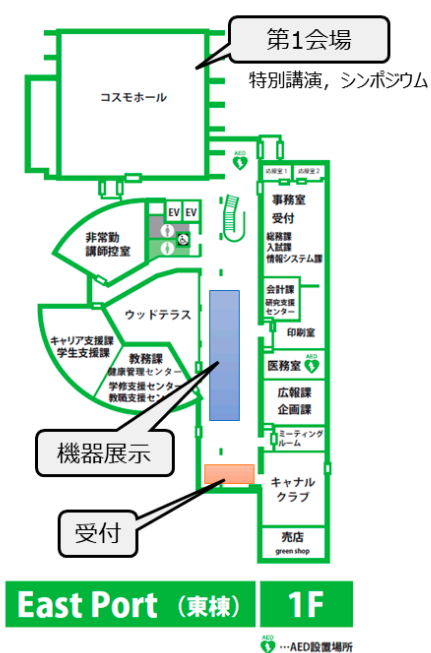

アクセスマップ

大阪地下鉄 (Osaka Metro) 中央線
コスモスクエア駅 2番出口

会場案内図

会場案内図

会場案内図

Sakura Port (桜棟)

1F

Sakura Port (桜棟)

2F

Aoi Port (葵棟)

1F

AED設置場所

AED設置場所