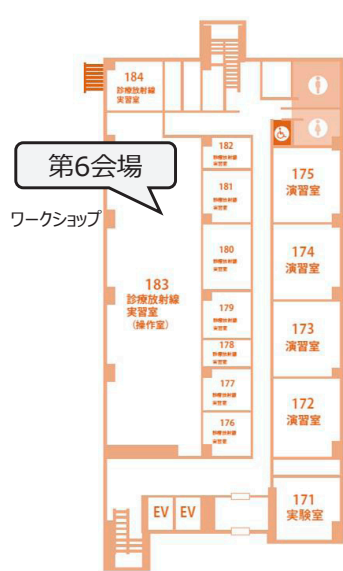

アクセスマップ

大阪地下鉄 (Osaka Metro) 中央線
コスモスクエア駅 2番出口

会場案内図

会場案内図

会場案内図

Sakura Port (桜棟)

1F

Sakura Port (桜棟)

2F

Aoi Port (葵棟)

1F

AED設置場所

AED設置場所