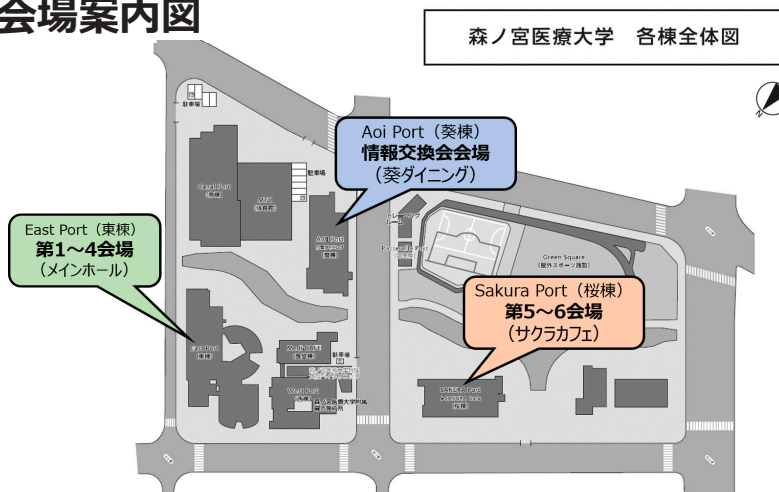

アクセスマップ

大阪地下鉄 (Osaka Metro) 中央線
コスモスクエア駅 2番出口

会場案内図

会場案内図

会場案内図

Sakura Port (桜棟)

1F

Sakura Port (桜棟)

2F

Aoi Port (葵棟)

1F

AED設置場所

AED設置場所