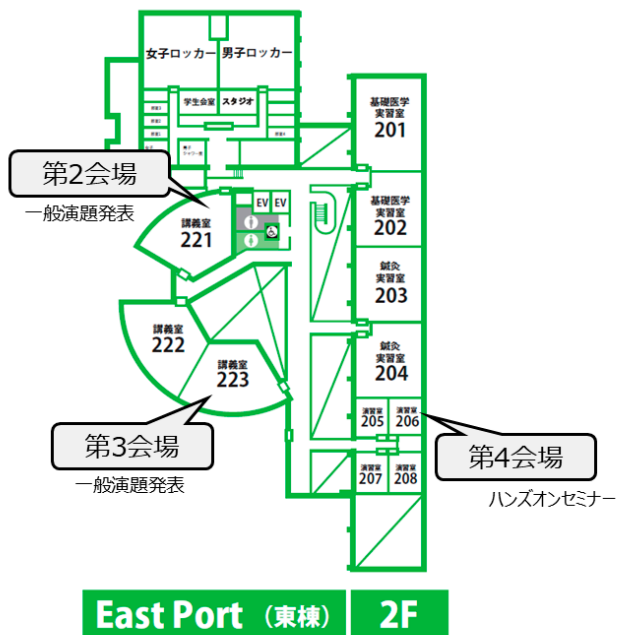

アクセスマップ

大阪地下鉄 (Osaka Metro) 中央線
コスモスクエア駅 2番出口

会場案内図

会場案内図

会場案内図

Sakura Port (桜棟)

1F

Sakura Port (桜棟)

2F

Aoi Port (葵棟)

1F

AED設置場所

AED設置場所