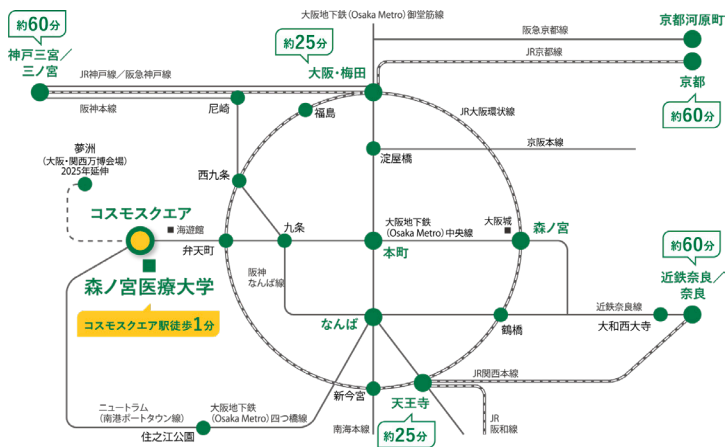

アクセスマップ

大阪地下鉄 (Osaka Metro) 中央線
コスモスクエア駅 2番出口

会場案内図

会場案内図

会場案内図

Sakura Port (桜棟)

1F

Sakura Port (桜棟)

2F

Aoi Port (葵棟)

1F

AED設置場所

AED設置場所