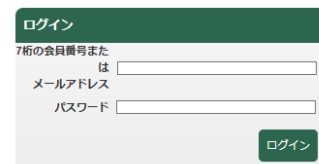

非会員用 参加申込手順

① RacNe にアクセスをお願いします。 <https://service.jsrt.or.jp/index.cgi>

② 学会に入会せずにサイトを利用したい方は「システムユーザ登録」をクリック。

* 過去に「システムユーザ登録」をお済みの方は、この手順を省略して⑤へ

③ 必要事項の登録をお願いします。

④ 登録されたメールアドレスに RacNe よりメールが届くと登録完了です。

⑤ 再び RacNe ログイン画面にて、登録したメールアドレス、パスワードを入力しログインボタンを押します。